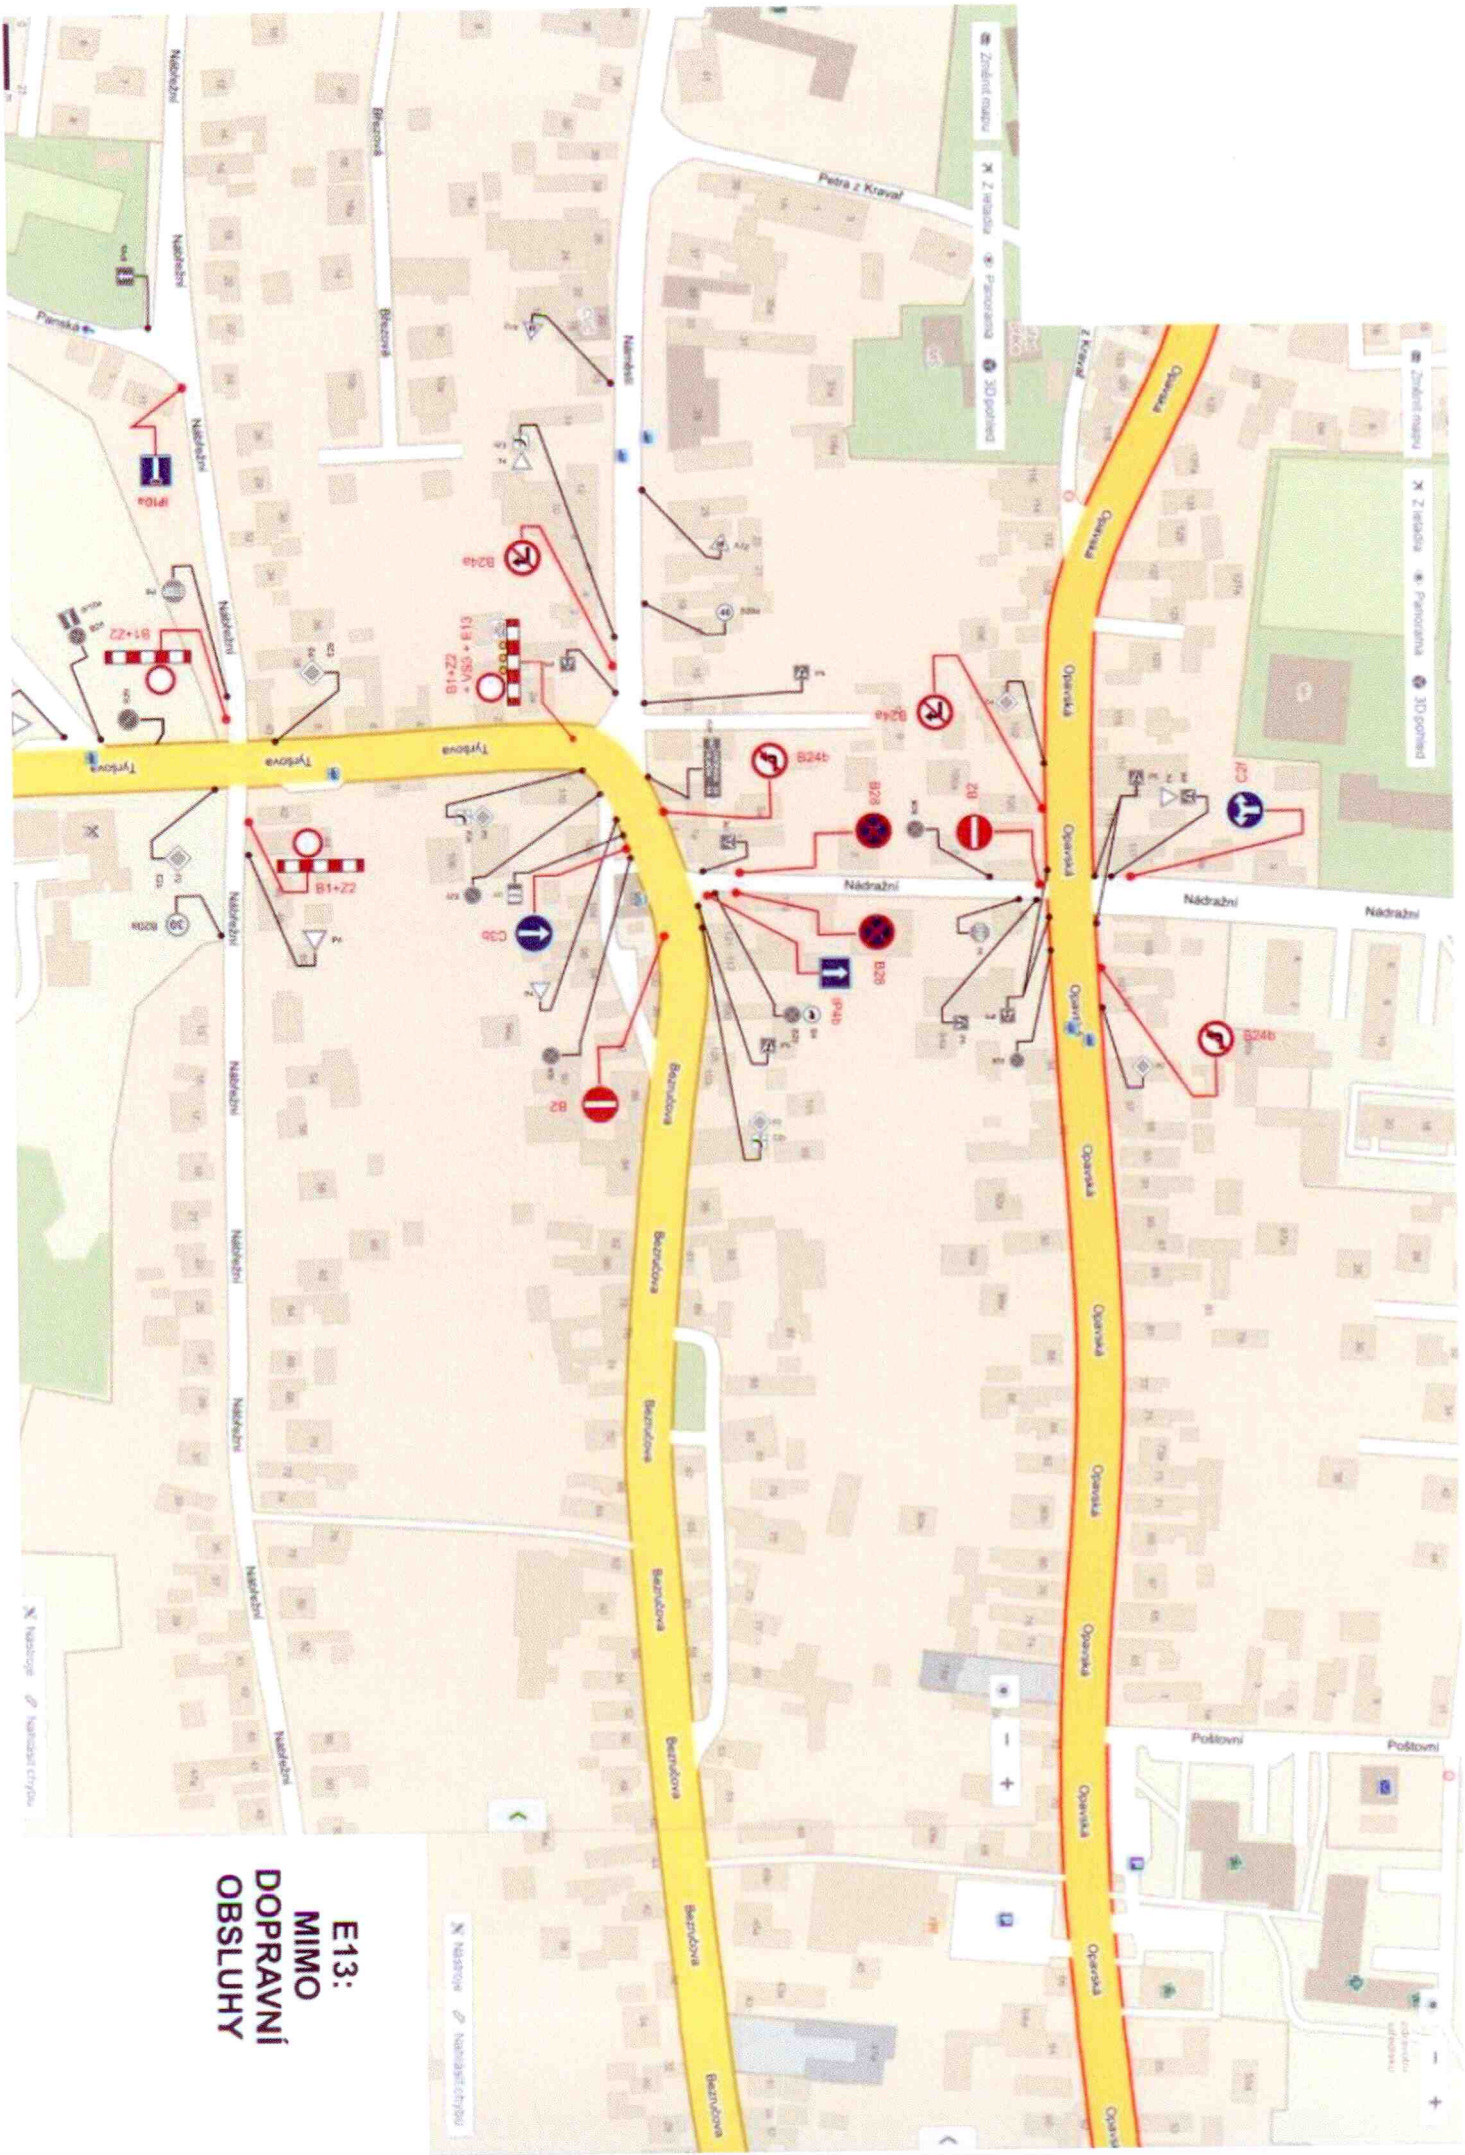

UZAVÍRKA SIL. II/467 UL. TYRŠOVA V KRAVAŘÍCH Z DŮVODU KONÁNÍ POUTI SV. BARTOLOMĚJE - KRAVAŘSKÝ ODPUST

E13:
MIMO
DOPRAVNÍ
OBSLUHY

1B

**E13:
MIMO
DOPRAVNÍ
OBSLUHY**

Návrh