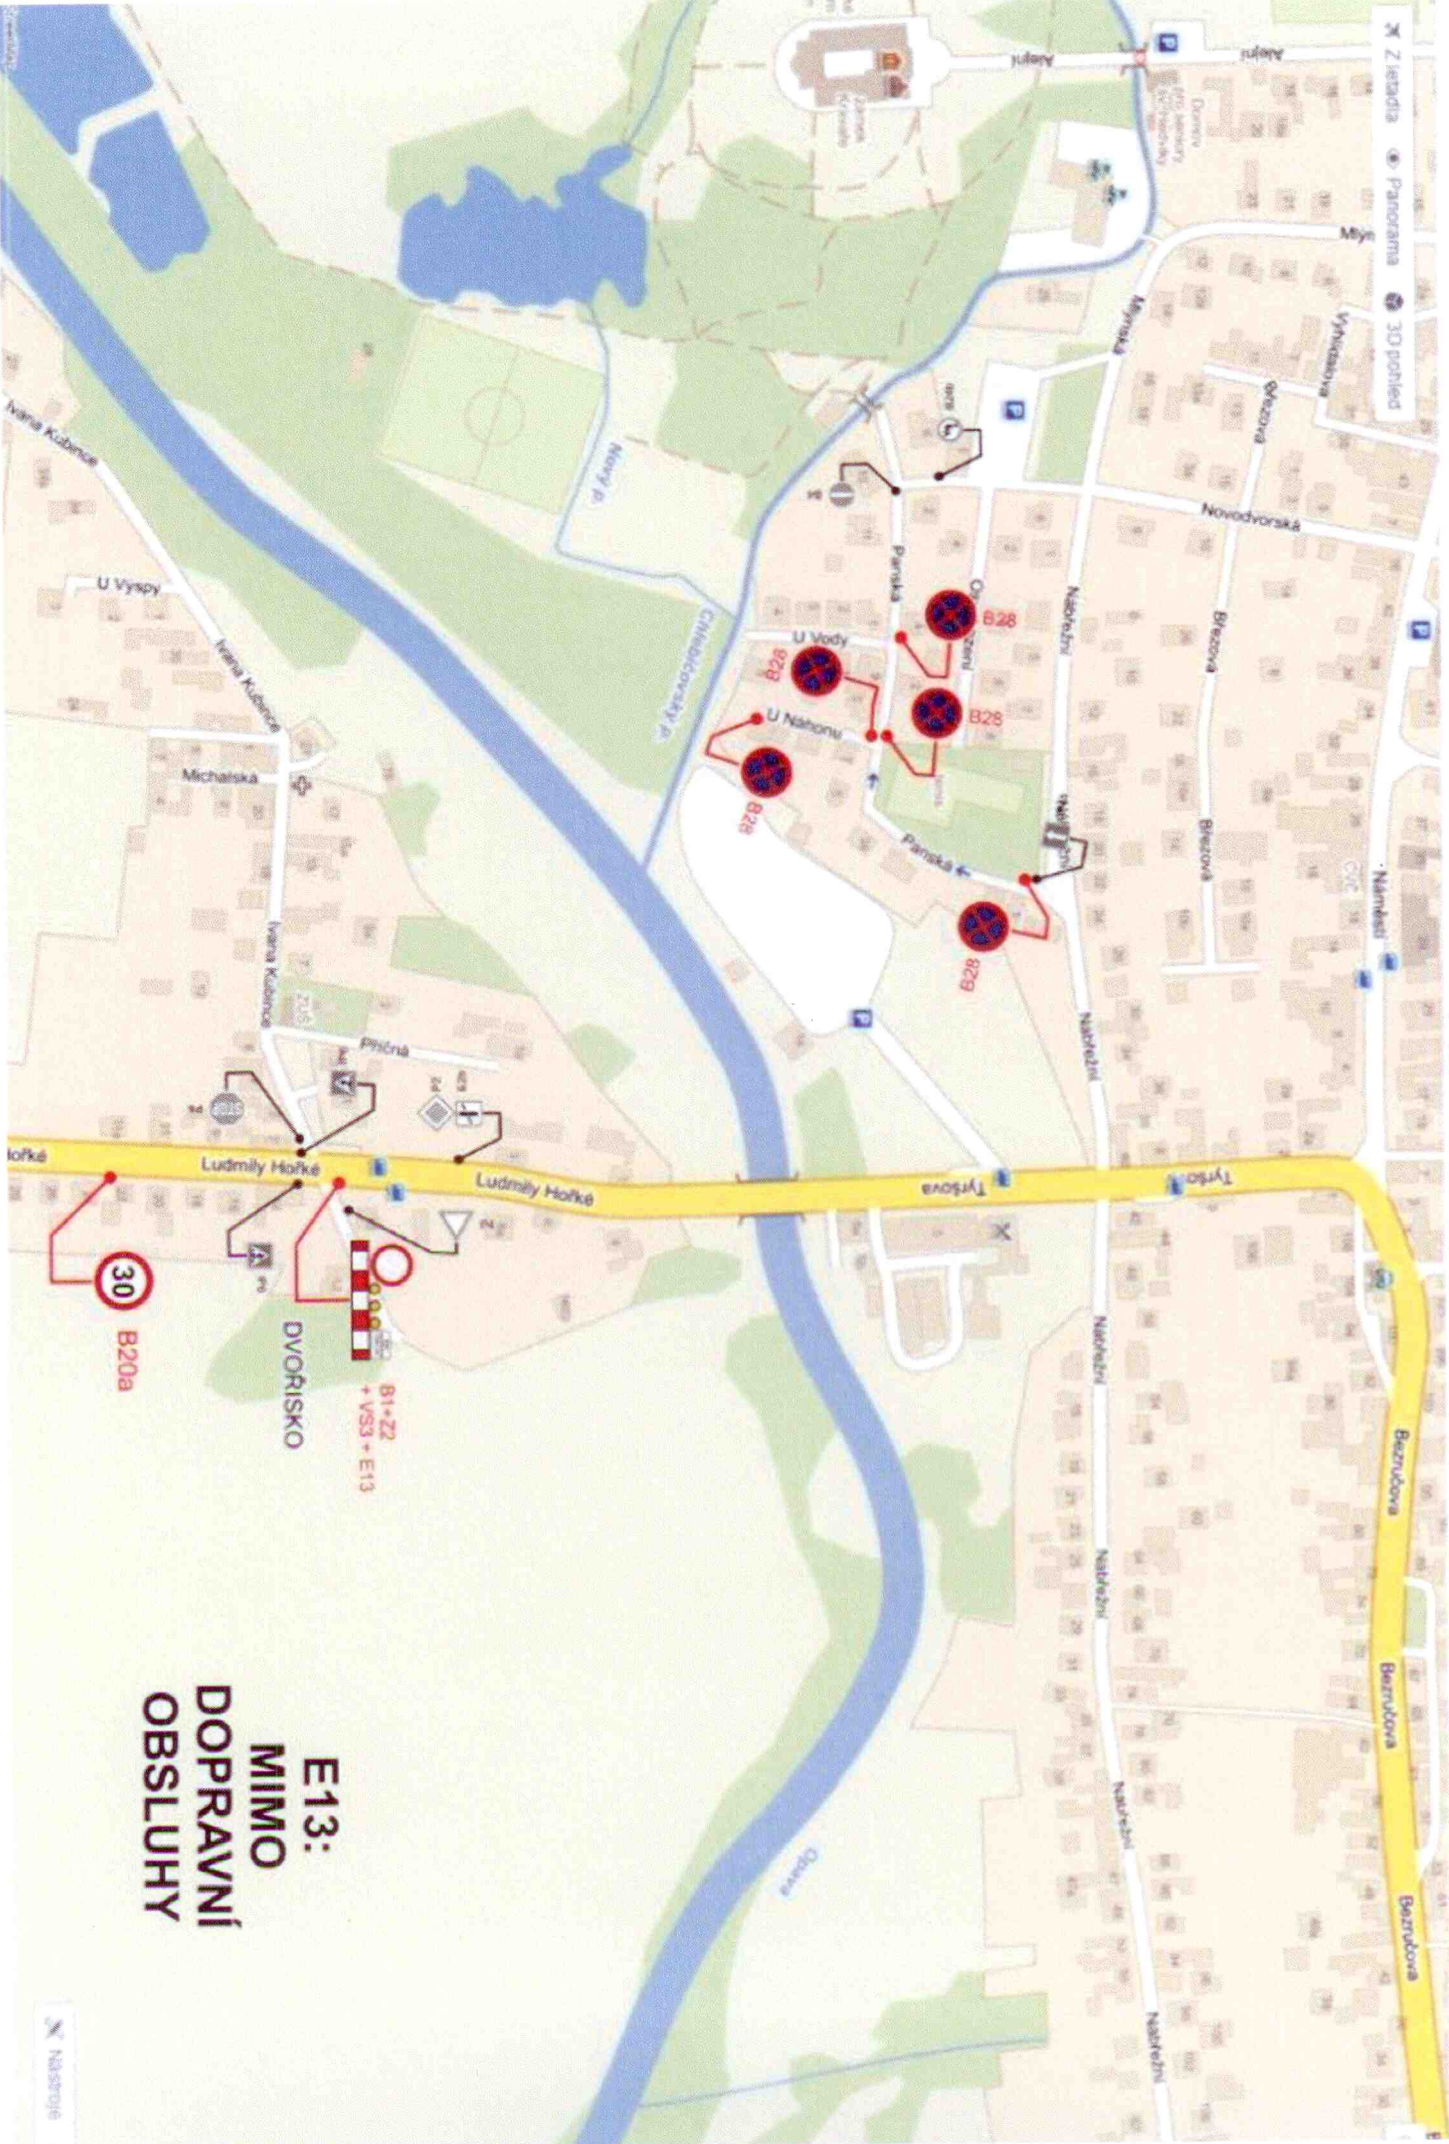

UZAVÍRKA SIL. II/467 UL. TYRŠOVA V KRAVAŘÍCH Z DŮVODU KONÁNÍ POUTI SV. BARTOLOMĚJE - KRAVAŘSKÝ ODPUST

E13:
MIMO
DOPRAVNÍ
OBSLUHY

1B

**E13:
MIMO
DOPRAVNÍ
OBSLUHY**

Návrh