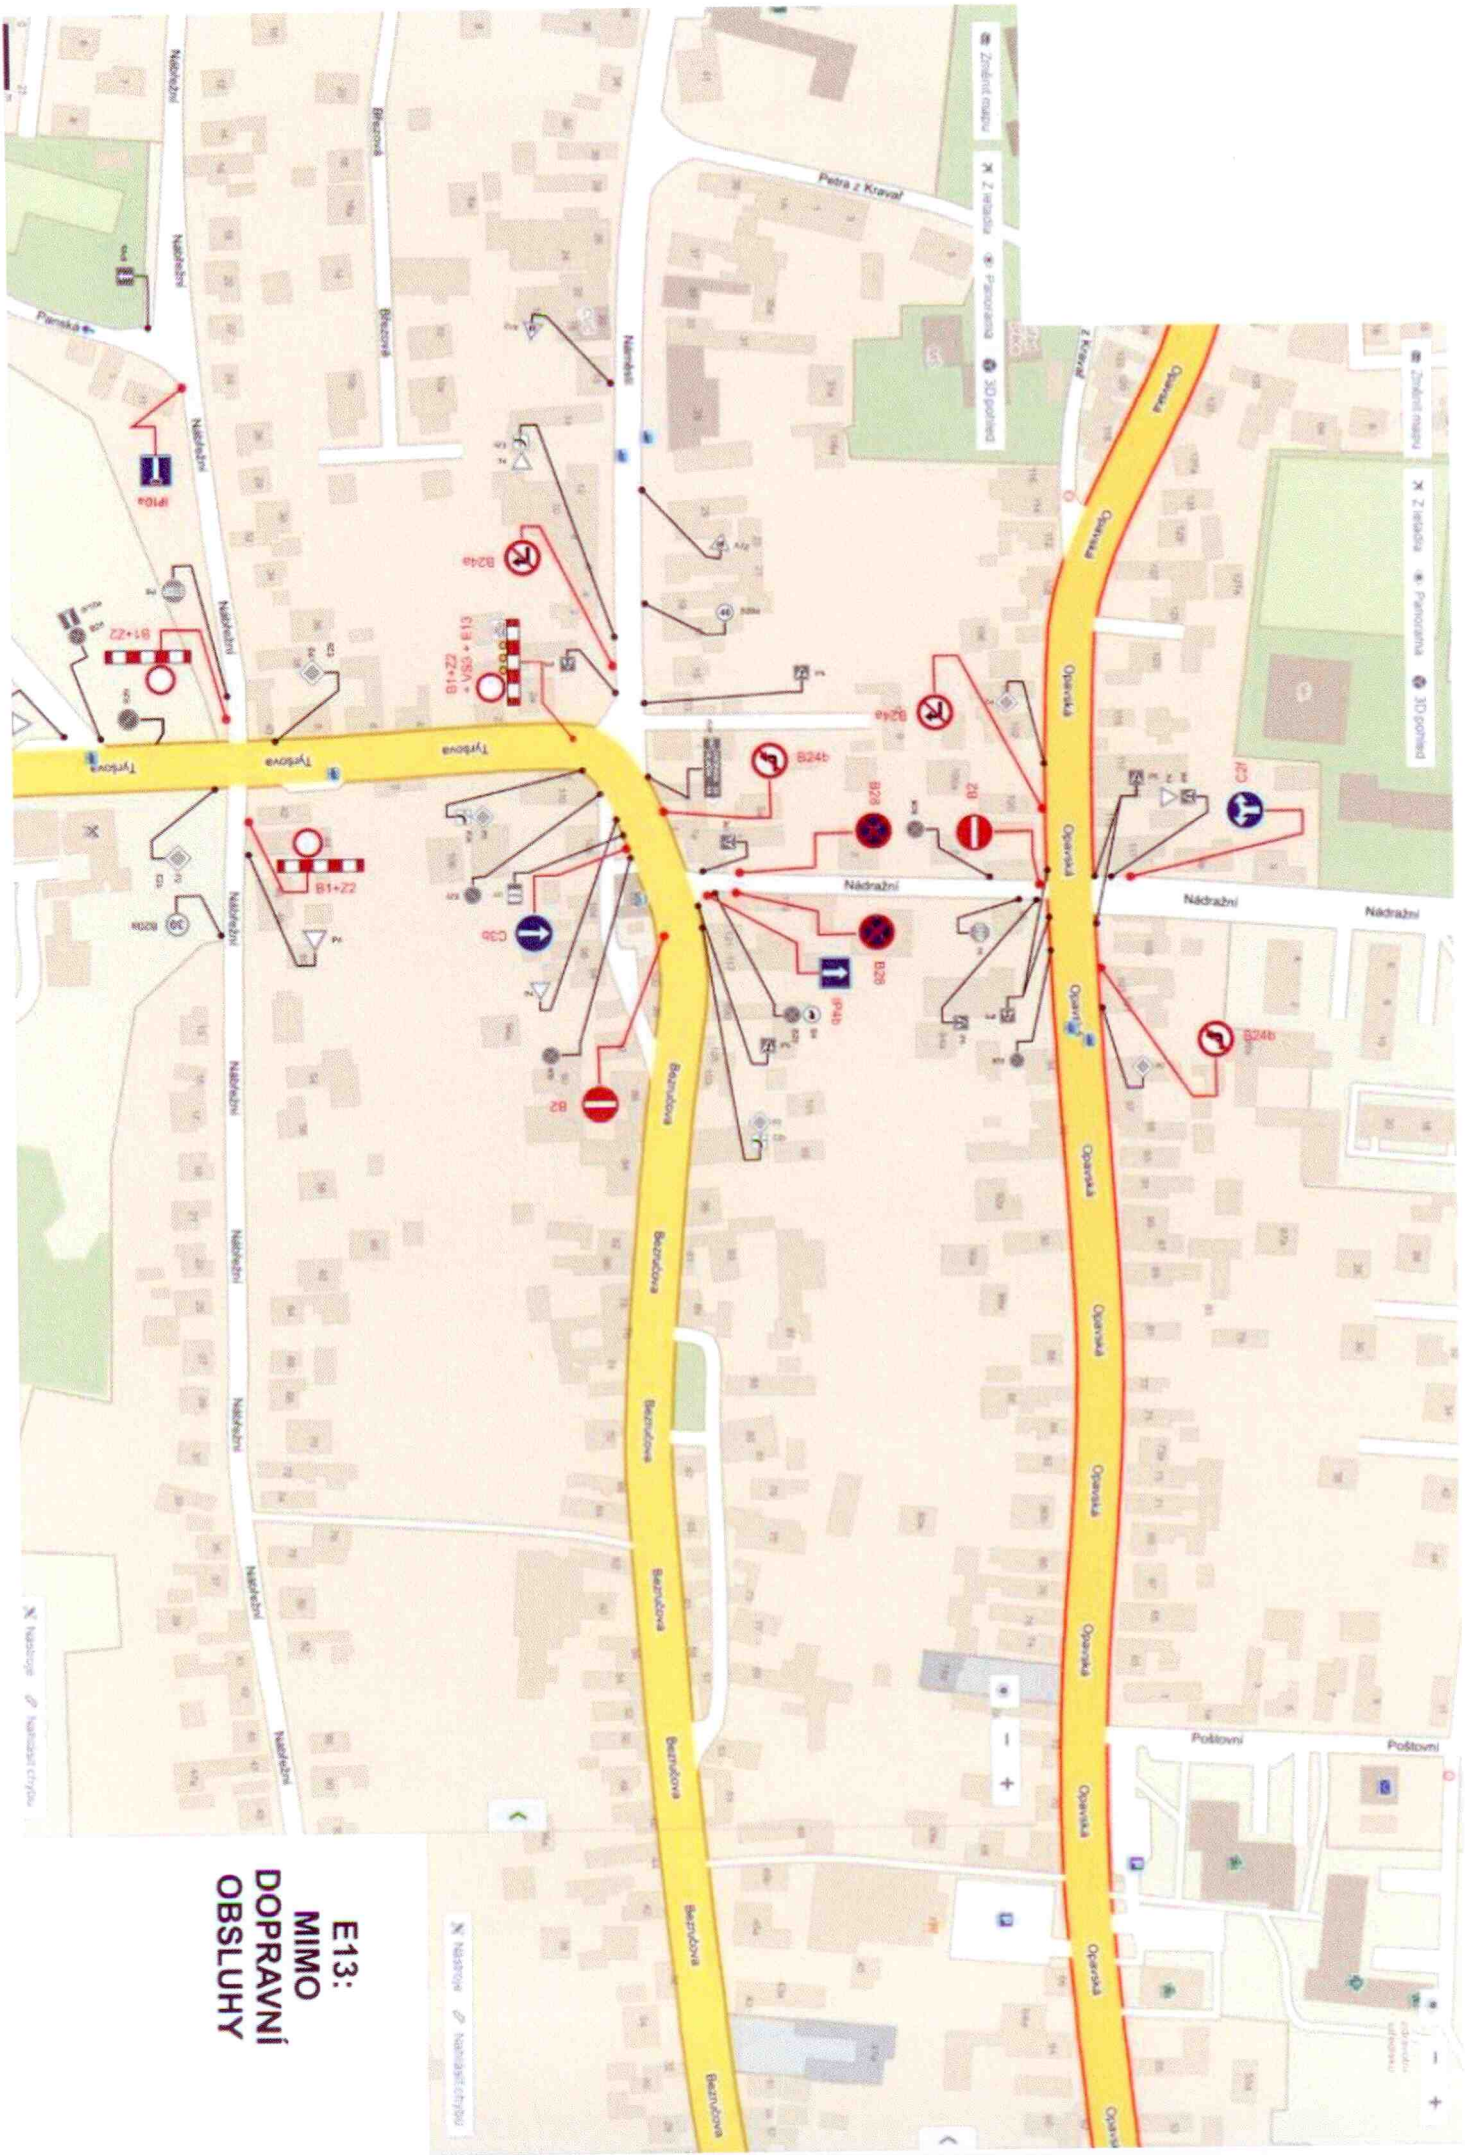

UZAVÍRKA SIL. II/467 UL. TYRŠOVA V KRAVAŘÍCH Z DŮVODU KONÁNÍ POUTI SV. BARTOLOMĚJĚ - KRAVAŘSKÝ ODPUST

E13:
MIMO
DOPRAVNÍ
OBSLUHY

**E13:
MIMO
DOPRAVNÍ
OBSLUHY**