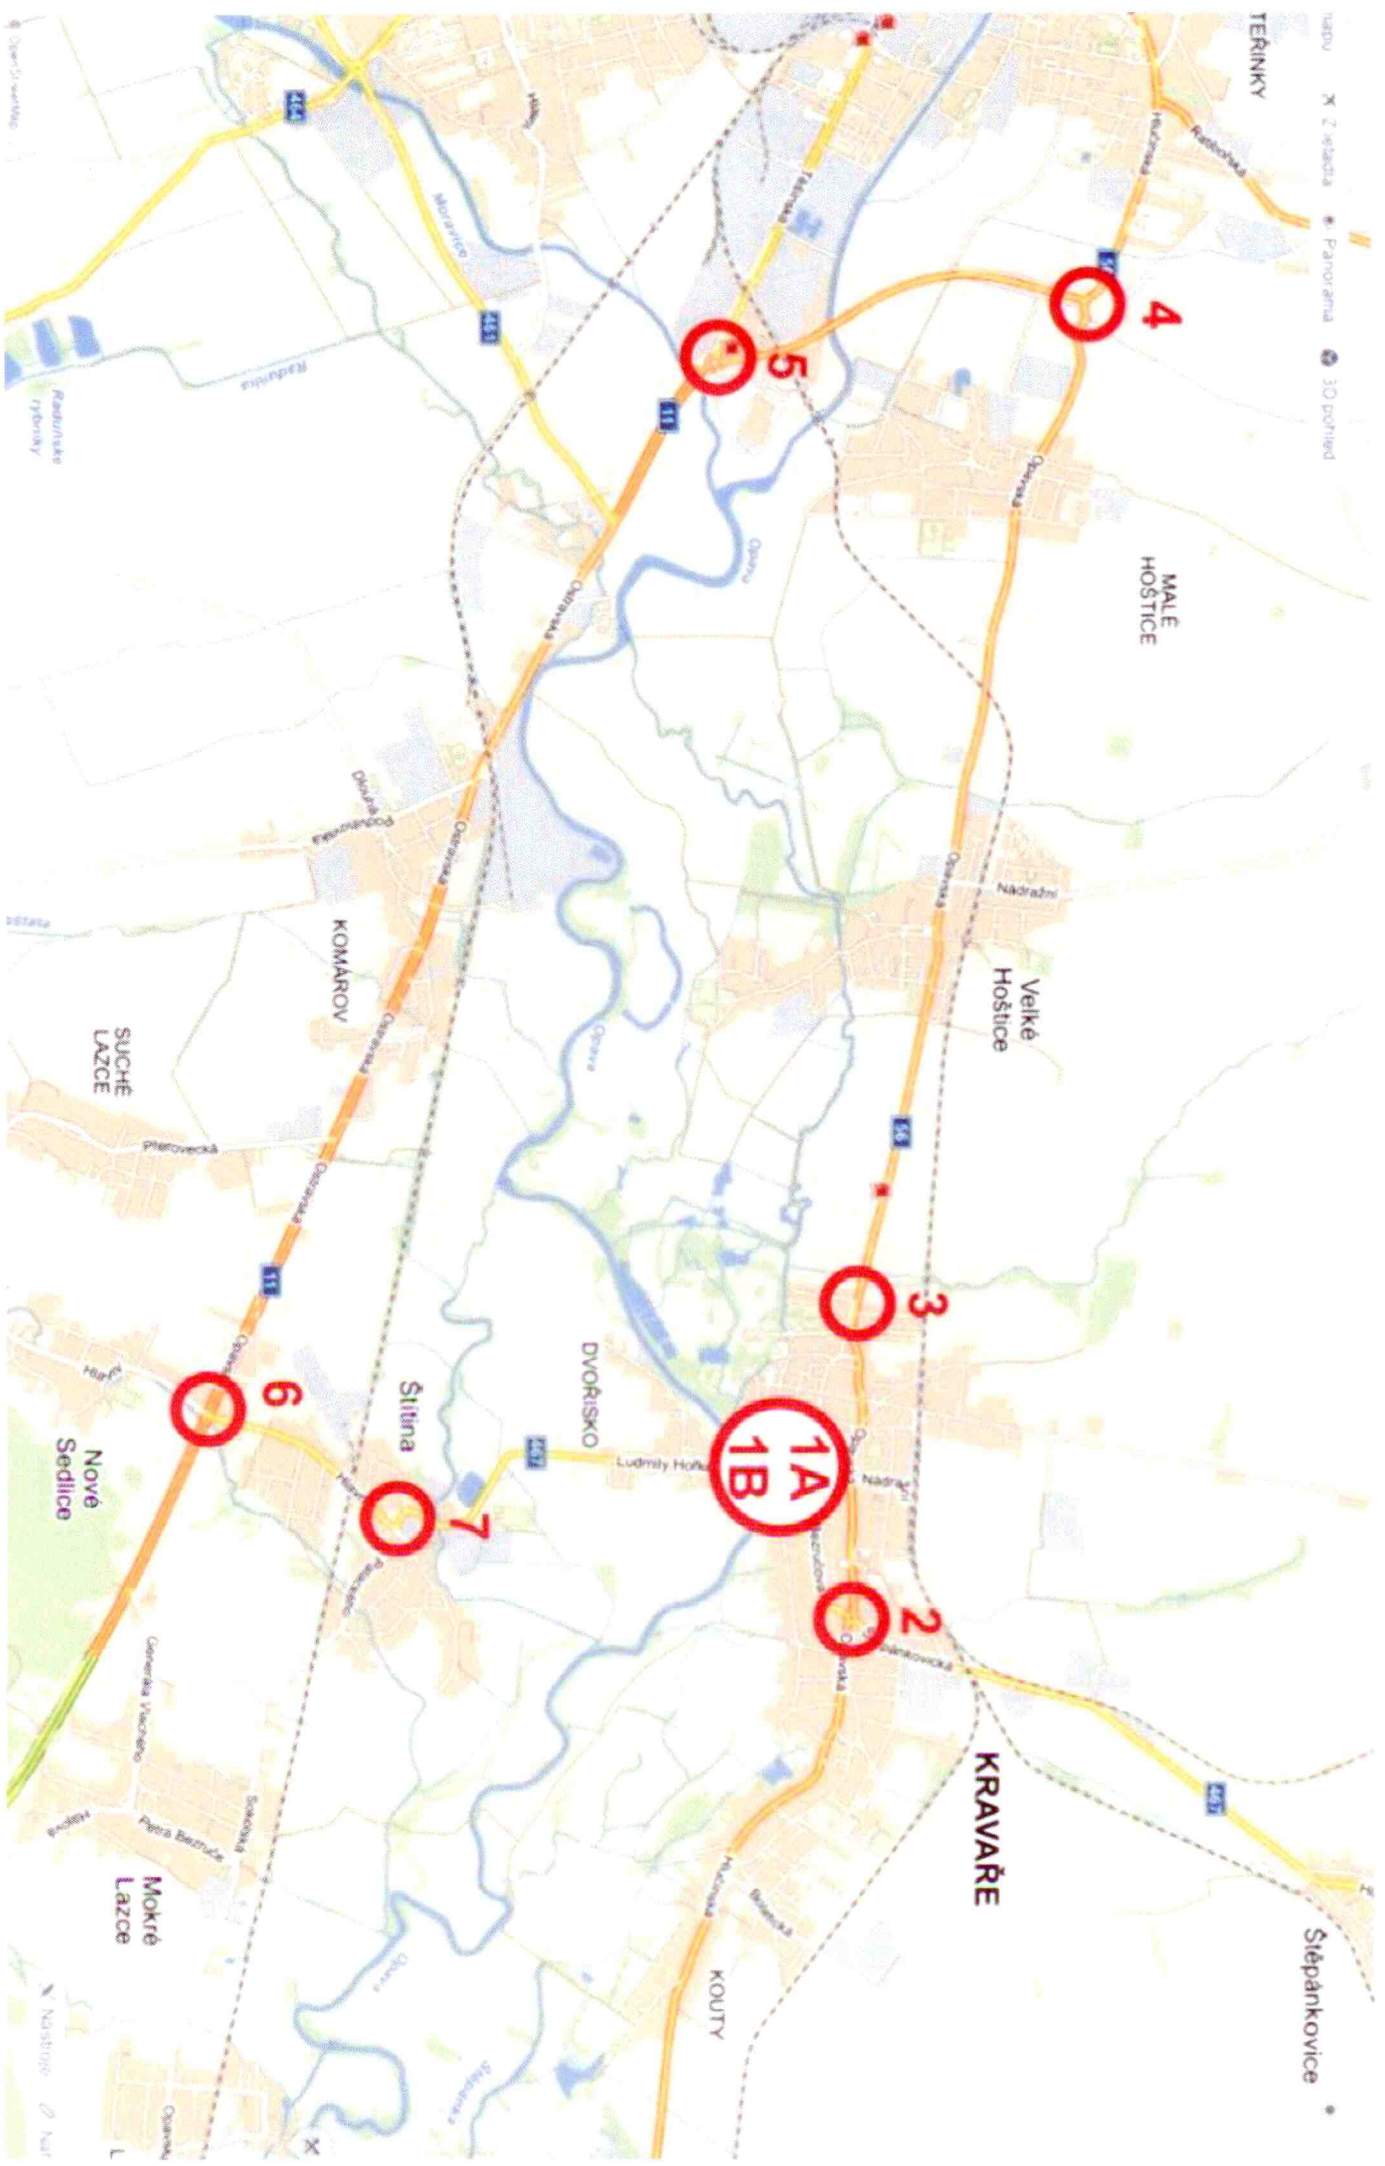

UZAVÍRKA SIL. II/467 UL. TYRŠOVA V KRAVAŘÍCH Z DŮVODU KONÁNÍ POUTI SV. BARTOLOMĚJE - KRAVAŘSKÝ ODPUST

E13:
MIMO
DOPRAVNÍ
OBSLUHY

1B

**E13:
MIMO
DOPRAVNÍ
OBSLUHY**

Návrh