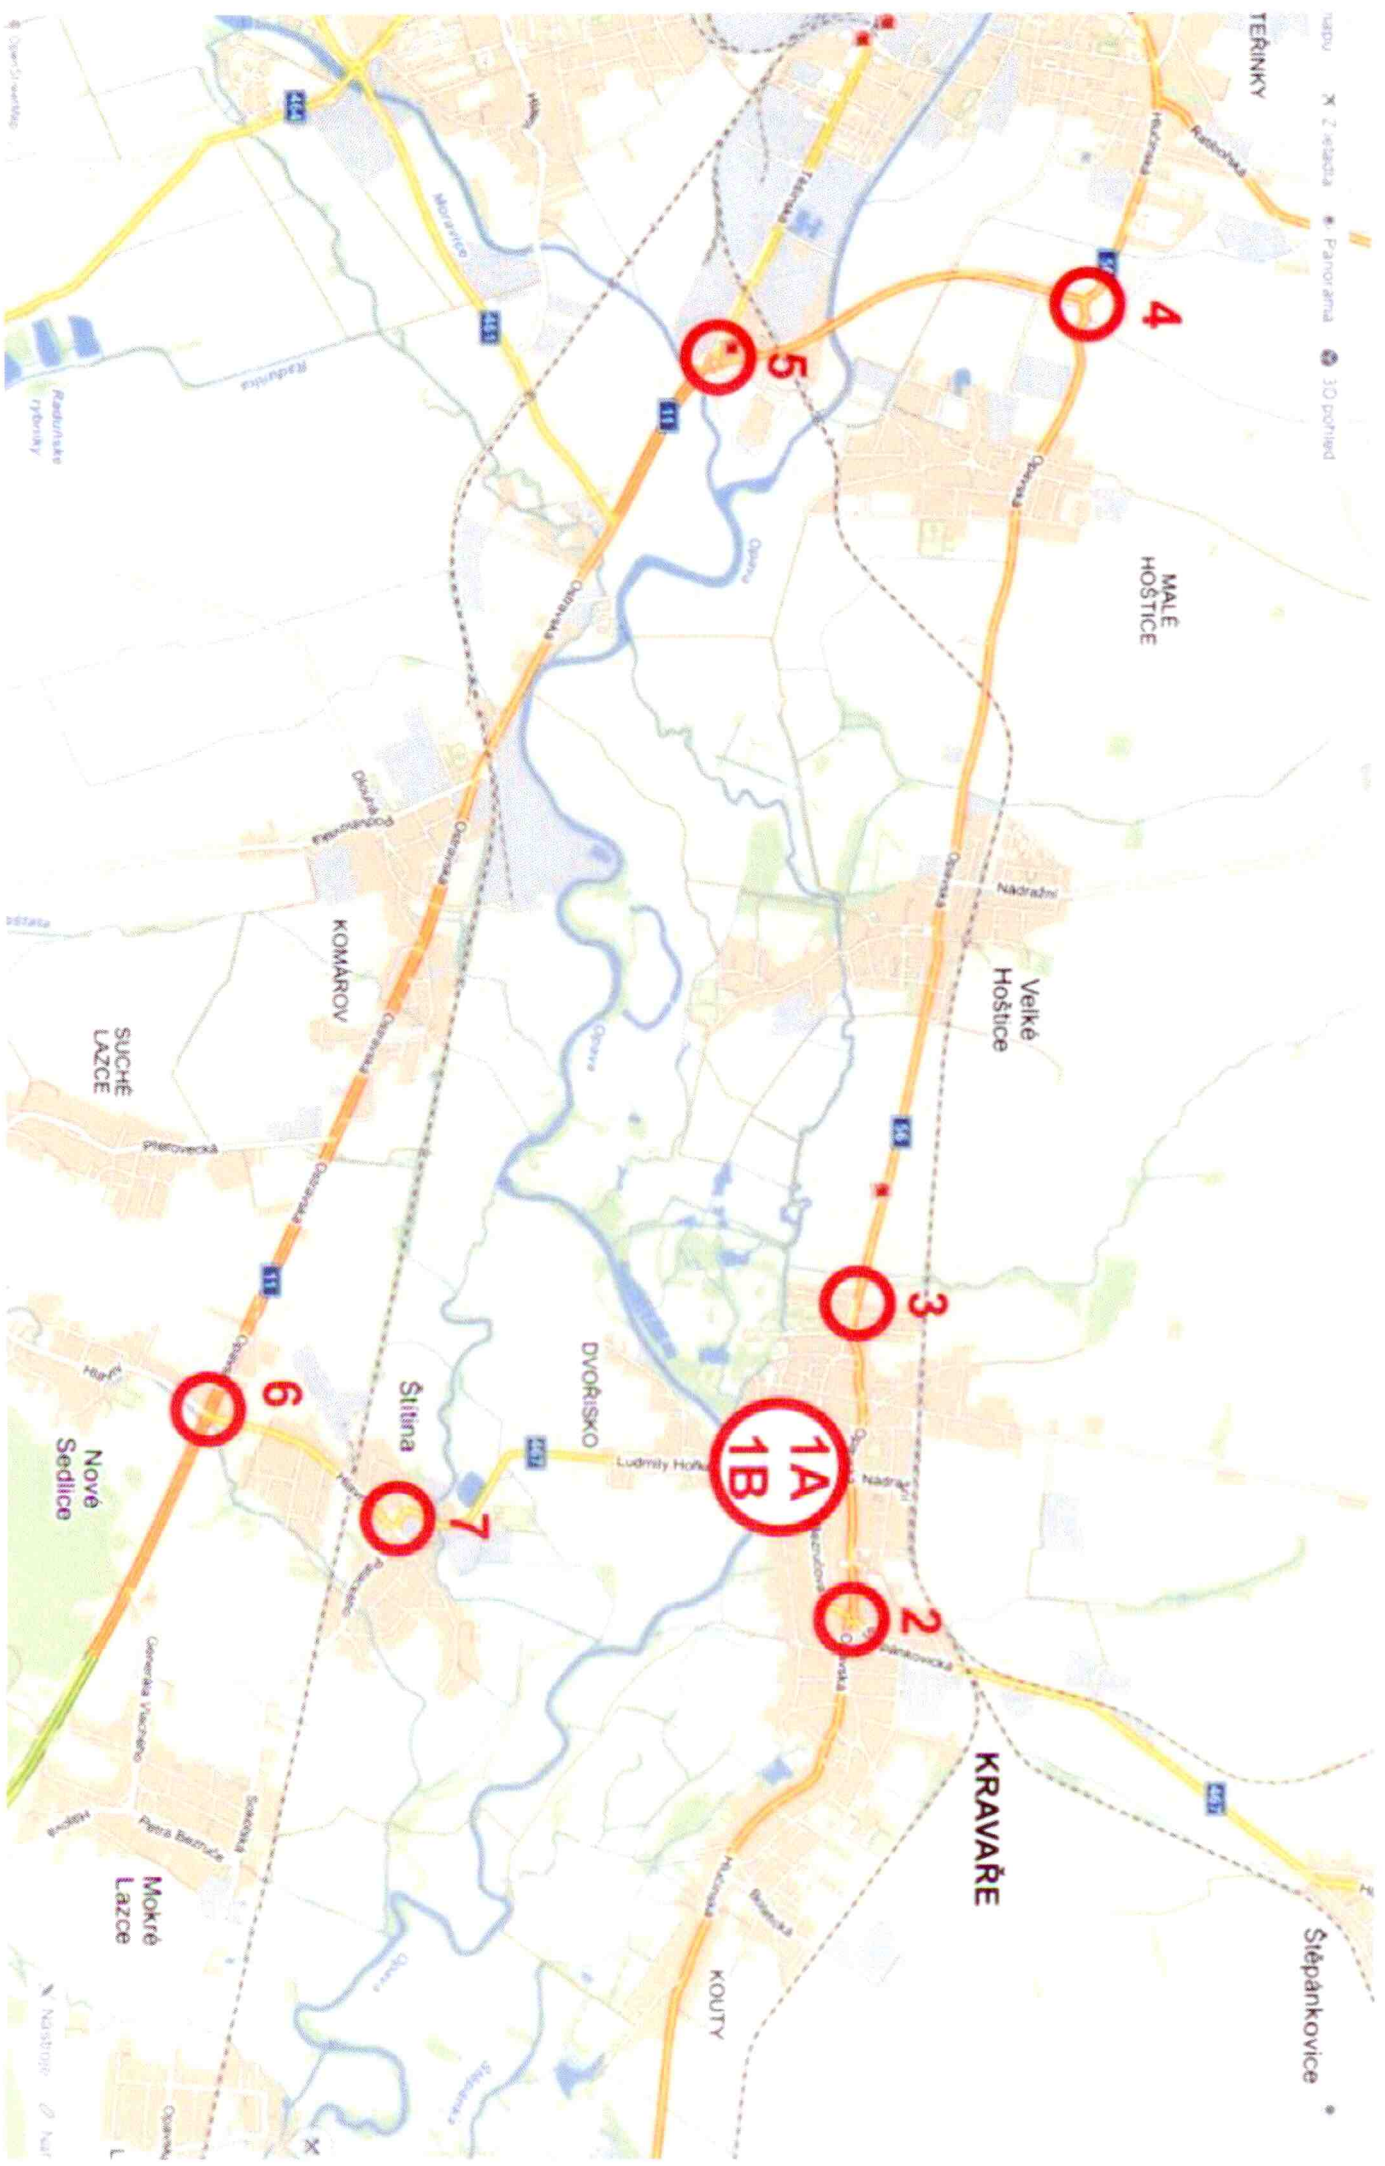

UZAVÍRKA SIL. II/467 UL. TYRŠOVA V KRAVAŘÍCH Z DŮVODU KONÁNÍ POUTI SV. BARTOLOMĚJĚ - KRAVAŘSKÝ ODPUST

E13:
MIMO
DOPRAVNÍ
OBSLUHY

**E13:
MIMO
DOPRAVNÍ
OBSLUHY**