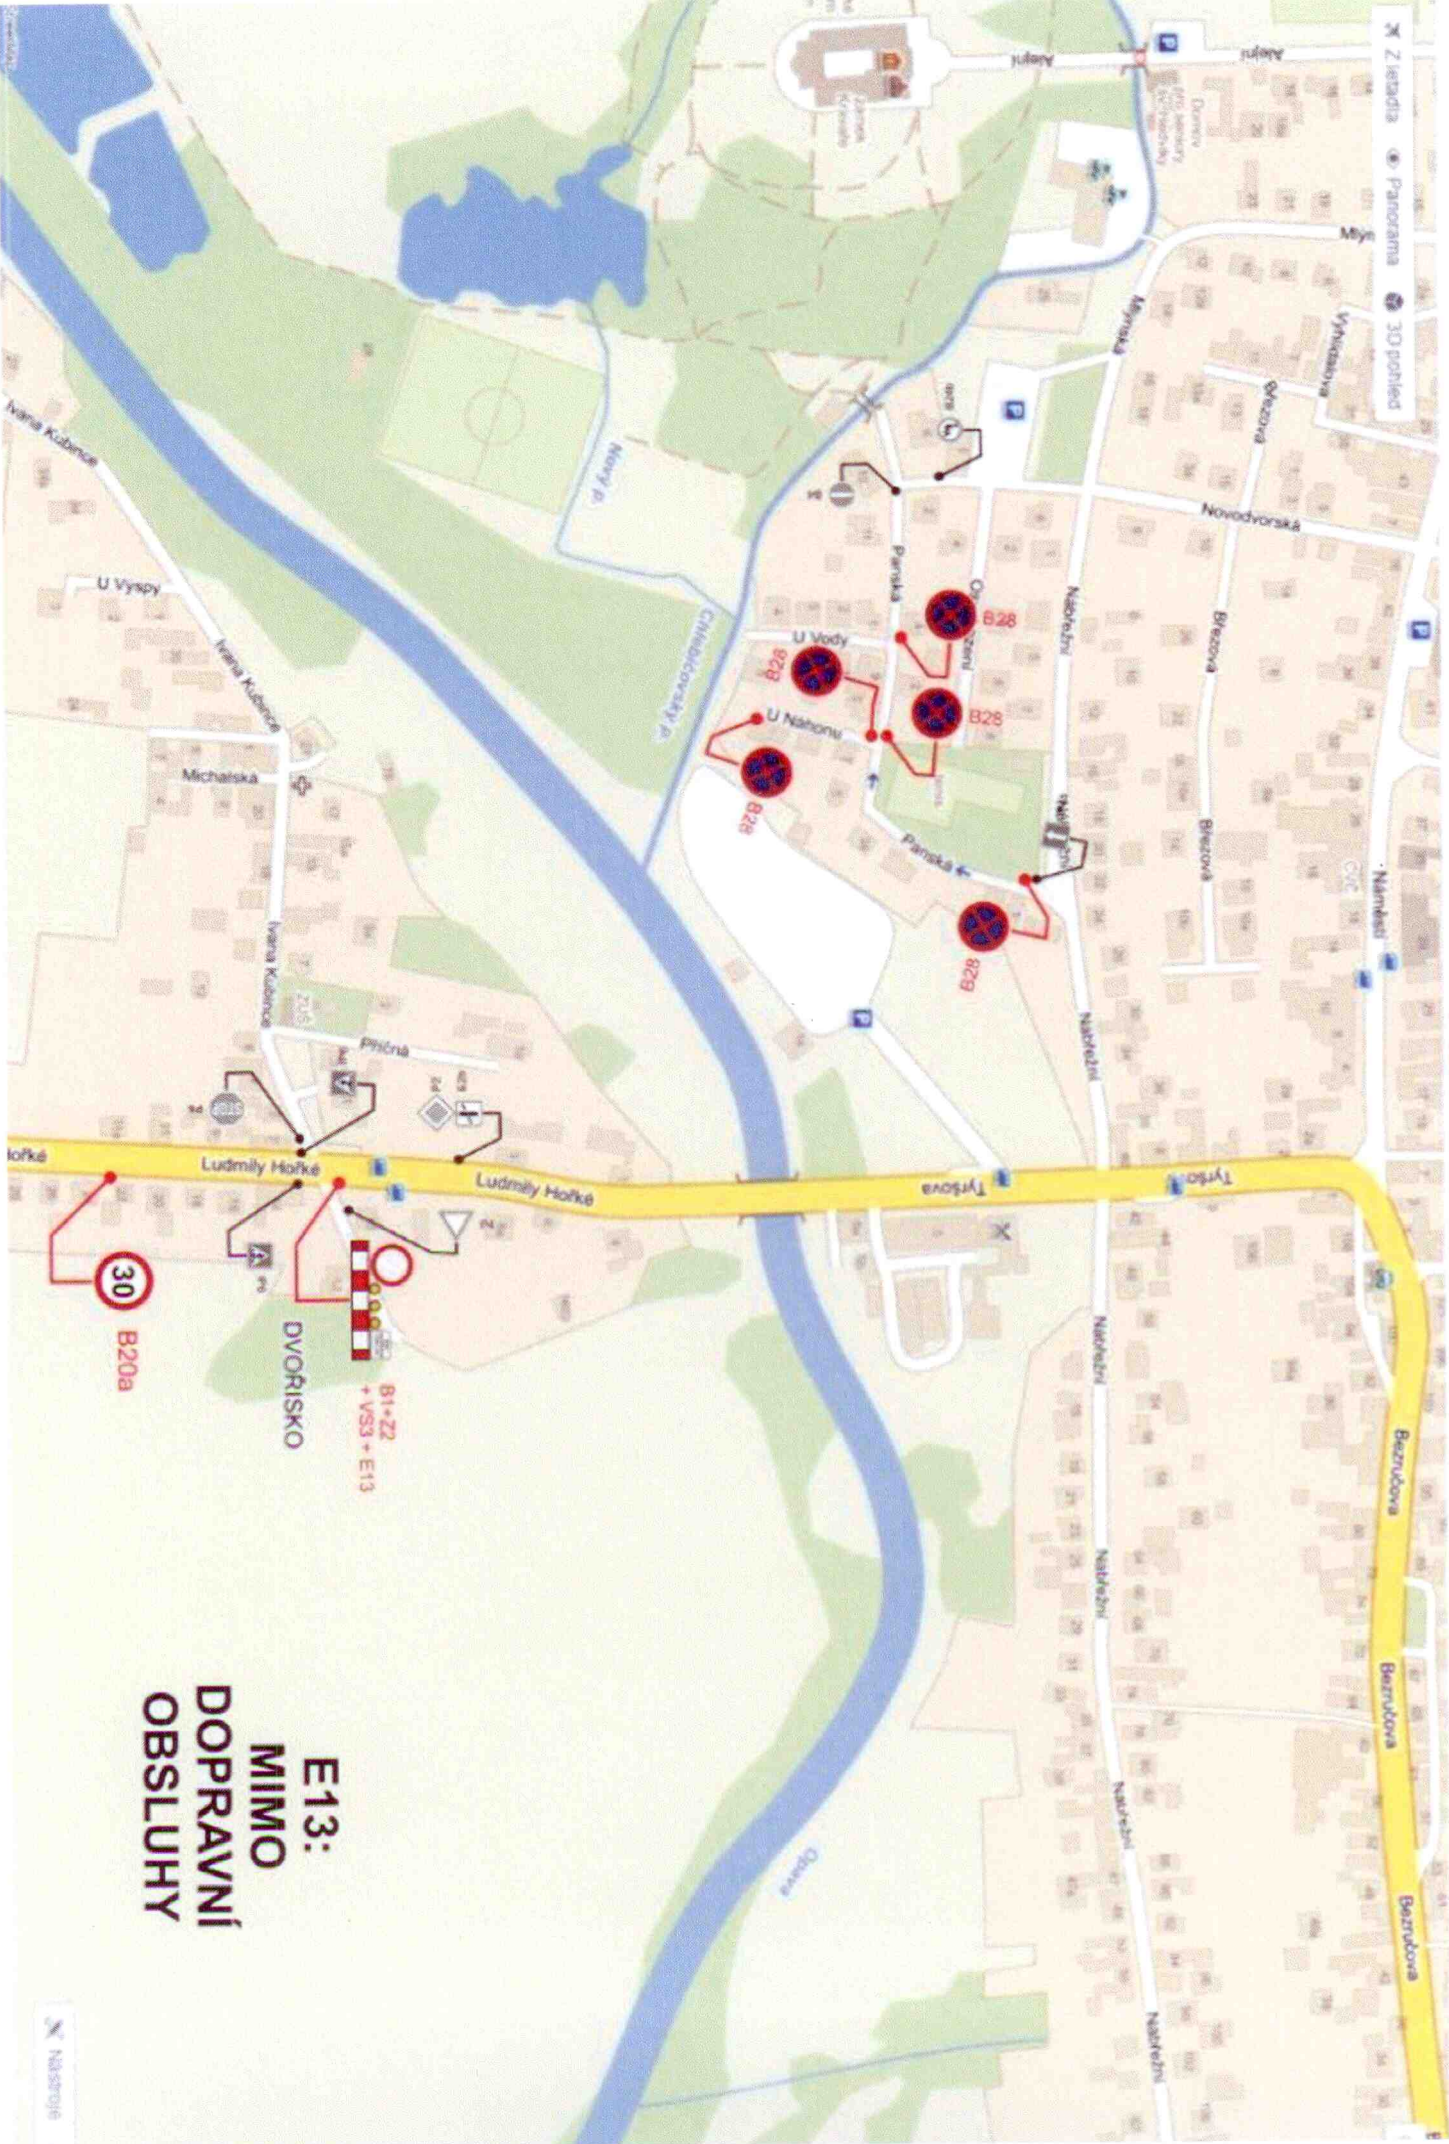

UZAVÍRKA SIL. II/467 UL. TYRŠOVA V KRAVAŘÍCH Z DŮVODU KONÁNÍ POUTI SV. BARTOLOMĚJĚ - KRAVAŘSKÝ ODPUST

E13:
MIMO
DOPRAVNÍ
OBSLUHY

**E13:
MIMO
DOPRAVNÍ
OBSLUHY**